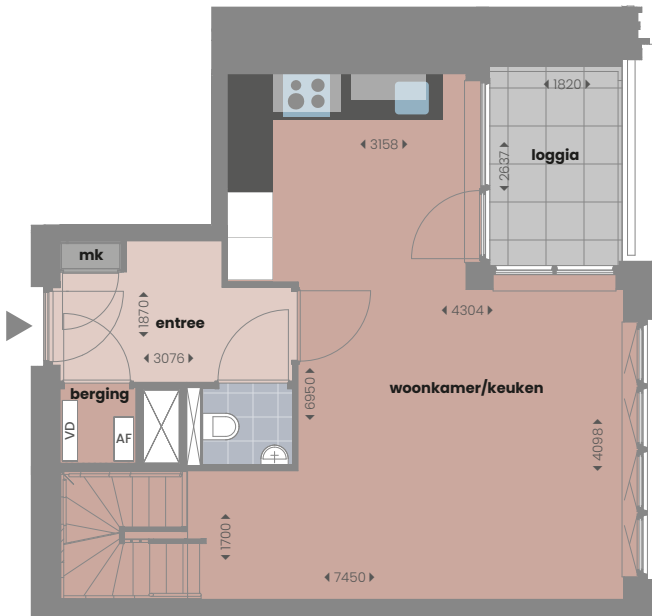

## 1<sup>e</sup> verdieping

Entree met trap naar beneden en naar boven • Woonkamer met open keuken en toegang tot loggia • Luxe keuken in hoekopstelling voorzien van zwart composietstenen aanrechtblad en ATAG inbouwapparatuur: koelkast met vriesvak, combimagnetron, inductiekookplaat, wandschouwkap en vaatwasser • Apart toilet • Berging met technische installaties • Loggia op het oosten

## Beletage

Ruime overloop • Twee slaapkamers • 1<sup>e</sup> badkamer voorzien van inloopdouche en wastafel • Apart toilet

## 2<sup>e</sup> verdieping

Ruime overloop • Twee slaapkamers • 2<sup>e</sup> badkamer voorzien van douche met glazen deur, wastafel en toilet • Twee bergingen, één met opstelplaats voor wasmachine en droger en één met technische installaties

1<sup>e</sup> verdieping

2<sup>e</sup> verdieping

AF = Afleversets  
VT = Ventilatieoestel  
VD = Verdeler vloerverwarming  
WM = Opstelplaats wasmachine  
WD = Opstelplaats wasdroger